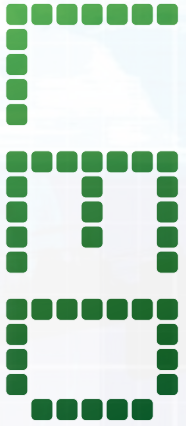

# Mobile LED worklight on battery 20W

**OP ACCU**

Kijk voor meer informatie  
op onze website  
[www.boselektro.com](http://www.boselektro.com)

Primaelux heeft speciaal voor plaatsen waar geen stroom voor handen is een LED armatuur ontworpen met een grote accu capaciteit. Na het volledig laden kan deze tot ca. 2,5 uur snoerloos functioneren.