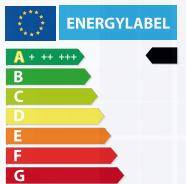

Mobile LED worklight on battery 20W

OP ACCU