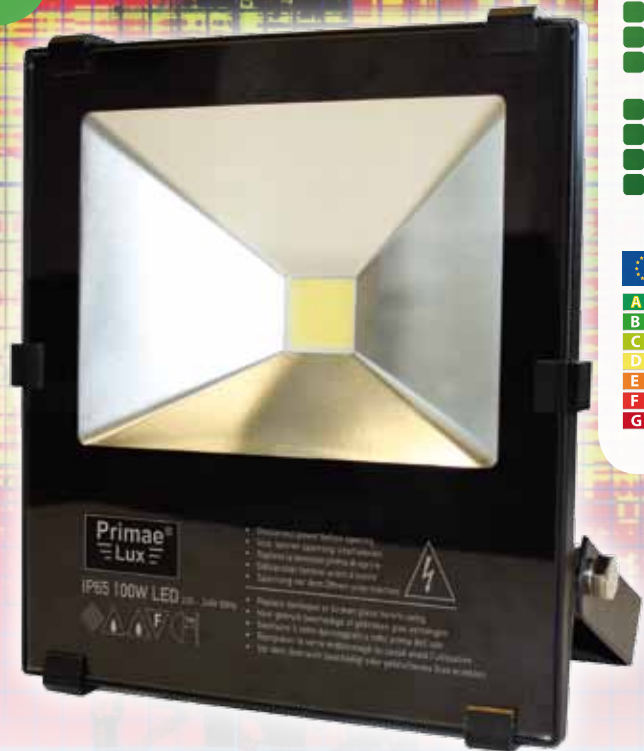

LED Floodlight

Klasse II - Class II - Classe II

Kijk voor meer informatie op onze website www.boselektro.com

Primaelux type S LED armaturen Klasse II. De armaturen hebben een compacte vormgeving. Zijn uitermate geschikt als verlichting in de bouw, industrie, scheepswerven en voor reclame verlichting. Ook voor het aanlichten van gebouwen en als oriëntatie verlichting voor buitenterreinen zijn deze armaturen uitstekend toe te passen. De armaturen met een behuizing gemaakt van zwaar spuitgietaluminium met poedercoating hebben een gepolijste, geanodiseerde reflector. Al onze verlichtingsarmaturen zijn voorzien van veiligheidsglas.

De LED armaturen hebben een extreem hoge lichtopbrengst bij een uitermate laag stroom verbruik.

- Klasse II geschikt voor binnen en buiten handbereik
- Duurzaam voorzien van greenlabel
- Volgens EN 60598
- Lichtkleur 6000 K (Daglicht)

De klasse 2 armaturen zijn standaard voorzien van 5 meter H07RN-F (neopreen) 2 x 1 qmm. met een aangespoten rubberen contactstop. De armaturen worden geleverd in een 4-talige vol kleuren verpakking en gebruiksaanwijzing.