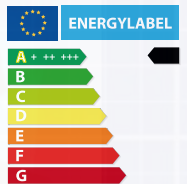

Primaelux® light® LED 36W Klasse I

**OOK LEVERBAAR
MET ACCU IN 21W**

Kijk voor meer informatie
op onze website
www.boselektro.com

Onze nieuwe generatie LED armaturen is uitgevoerd met de modernste COB technologie. Multi LED chips worden samen verpakt als 1 lichtbron.

- Klasse 1 IP 54
- Duurzaam voorzien van greenlabel
- Verstelbare beugel voor juiste positionering

- Rubberen stootrand en kunststof handvat
- Voorzien van inbouw contactdoos 2P+earde 16A, alleen bij de 36W.
- Aan- uitschakelaar aan de achterzijde
- Volledige aluminium behuizing
- Goede lichtverspreiding

Uitvoeringen voorzien van 5 meter H07RN-F 3x1,5 qmm. en aangesloten contactstop. De armaturen worden geleverd in een 4-talige vol kleuren verpakking en gebruiksaanwijzing.

- 21W met noodfunctie 10W LED op accu brandtijd ca. 120min. Artikelnummer: LEDN 036095001
- 36W LED Artikelnummer: LED 036095001