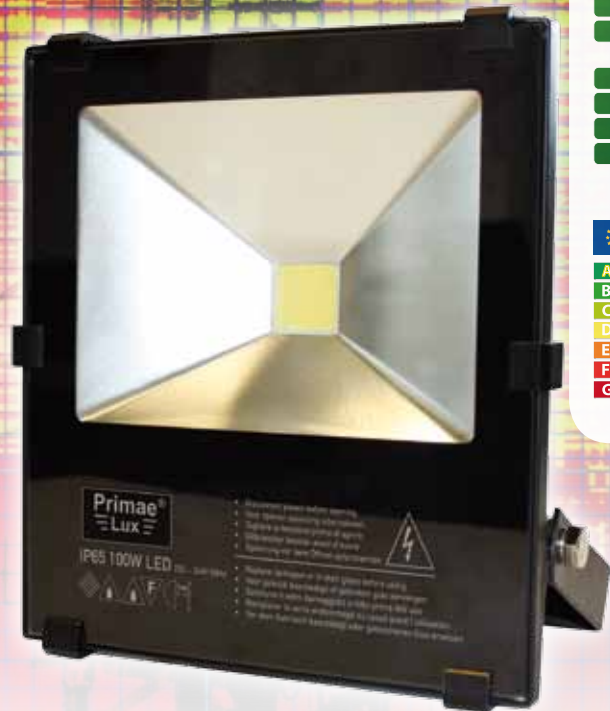

LED Floodlight

Klasse I - Class I - Classe I

Kijk voor meer informatie
op onze website
www.boselektro.com

Primaelux type S LED armaturen Klasse I.
De armaturen hebben een compacte vormgeving. Zijn uitermate geschikt als verlichting in de bouw, industrie, scheepswerven en voor reclame verlichting. Ook voor het aanlichten van gebouwen en als oriëntatie verlichting voor buitenterreinen zijn deze armaturen uitstekend toe te passen. De armaturen met een behuizing gemaakt van zwaar spuitgietaluminium met poedercoating hebben een gepolijste, geanodiseerde reflector. Al onze verlichtingsarmaturen zijn voorzien van veiligheidsglas.

De LED armaturen hebben een extreem hoge lichtopbrengst bij een uitermate laag stroom verbruik.

- Klasse I geschikt voor vaste montage buiten handbereik
- Duurzaam voorzien van greenlabel
- Volgens EN 60598
- Lichtkleur 6000 K (Daglicht)

De klasse 1 armaturen t/m 50W zijn standaard voorzien van 5 meter H07RN-F (neopreen) 3 x 1 qmm. met een aangesloten rubberen contactstop. De 100W is uitgevoerd met 15 meter 3x1qmm. De armaturen worden geleverd in een 4-talige vol kleuren verpakking en gebruiksaanwijzing.

- 30W LED armatuur incl. kabel
Artikelnummer: LEDS 030130101
- 50W LED armatuur incl. kabel
Artikelnummer: LEDS 050130101
- 100W LED armatuur incl. 15m. kabel
Artikelnummer: LEDS 100130101

Veel licht, weinig energie