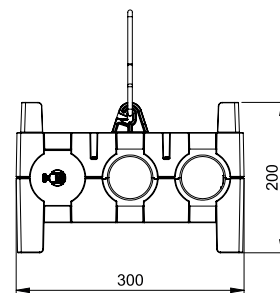

Layout	CEE 400V 5p		Schuko 250V	Beveiliging		Aansluiting ingang	Artikelnr.
	4p 32A	5p 32A	16A	Aardlekschakelaar	Automaat		
		3	4	1 x 63A/0,03A type A	2 x automaat 3p. 20A 2 x automaat 1p. 16A	1x apparaat contactdoos 5p. 32A 400V	VD 8032K0105N
		3	6	1 x 63A/0,03A type A	2 x automaat 3p. 20A 3 x automaat 1p. 16A	3m kabel H07RN-F 5x6 Qmm met contactstop 32A 5p. 400V	VD 8032K0103N
			Penaarde				
		2	6	1 x 63A/0,03A type A	1 x automaat 4p. 20A 3 x automaat 2p. 16A	3m kabel H0RN-F 5x6 Qmm met contactstop 32A 5p. 400V	VD 803B0103N