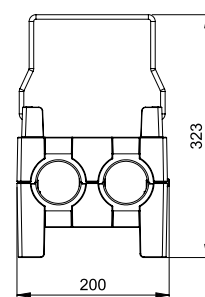

Layout	CEE 400V 5p		Schuko 250V	Beveiliging		Aansluiting ingang	Artikelnr.
	4p 32A	5p 32A	16A	Aardlekschakelaar	Automaat		
		3	4	1 x 63A/0,03A type A	2 x automaat 3p. 20A 2 x automaat 1p. 16A	1x apparaat contactdoos 5p. 32A 400V	VD 8032K0105N
		3	6	1 x 63A/0,03A type A	2 x automaat 3p. 20A 3 x automaat 1p. 16A	3m kabel H07RN-F 5x6 Qmm met contactstop 32A 5p. 400V	VD 8032K0103N
			Penaarde				
		2	6	1 x 63A/0,03A type A	1 x automaat 4p. 20A 3 x automaat 2p. 16A	3m kabel H0RN-F 5x6 Qmm met contactstop 32A 5p. 400V	VD 803B0103N