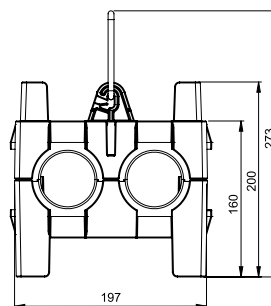

Layout	CEE 400V 5p		Schuko 250V	Beveiliging		Aansluiting ingang	Artikelnr.
	4p 32A	5p 32A	16A	Aardlekschakelaar	Automaat		
			6	1 x 40A/0,03A type A	3 x automaat 1p. 16A type C	1x apparaat contactdoos 5p 32A 400V	VD 8032K0002N
			6	1 x 40A/0,03A type A	3 x automaat 1p. 16A type C	3m kabel H07RN-F 5G4 met contactstop 32A 5p 400V	VD 8032K0001N
	1	1	4	1 x 40A/0,03A type A	3 x automaat 1p. 16A type C	3m kabel H07RN-F 5G4 met contactstop 32A 5p 400V	VD 8032K0004N
		1	6	1 x 40A/0,03A type A	3 x automaat 1p. 16A type C	3m kabel H07RN-F 5G4 met contactstop 32A 5p 400V	VD 8032K0003N
			Penaarde				
			6	1 x 40A/0,03A type A	2 x automaat 2p. 16A type C	3m kabel H07RN-F 5G4 met contactstop 32A 5p 400V	VD 8032B0003N
		2	3	1 x 40A/0,03A type A	3 x automaat 2p. 16A type C	3m kabel H07RN-F 5G4 met contactstop 32A 5p 400V	VD 8032B0001N