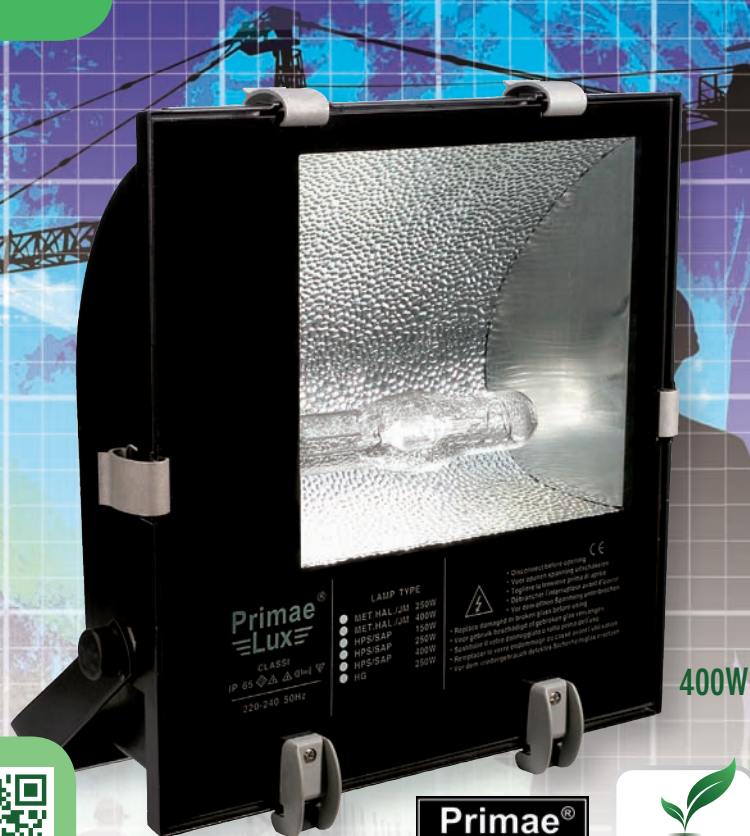

Primaelux® HQI verlichting

Kijk voor meer informatie
op onze website
www.boselektro.com

Primaelux HQI-T/NAV-T Armaturen zijn van deze tijd.
Ze geven meer licht en gebruiken minder energie.

De behuizing is gemaakt van spuitgietaluminium met een gepolijst en geanodiseerde reflector.
Tevens voorzien van verzinkte bouten, degelijke bevestigingsbeugel en veiligheidsglas met siliconen afdichting.
De snelsluiting zorgt ervoor dat het openen van het armatuur en het verwisselen van de lamp kan geschieden zonder gereedschap.

- Klasse 1 geschikt voor buiten handbereik
- Duurzaam
- Volgens EN 60598
- 70 W HQI-TS 5500 lumen / symmetrische reflector
- 150 W HQI-TS 11250 lumen / symmetrische reflector
- 400 W HQI-T 33000 lumen / A-symmetrische reflector
- intern voorschakelapparaat, starter en condensator
- 70 en 150 W voorzien van 5 meter HO 7 RN-F 3x1qmm
- 400 W voorzien van 15 meter HO 7 RN-F 3x1,5 qmm