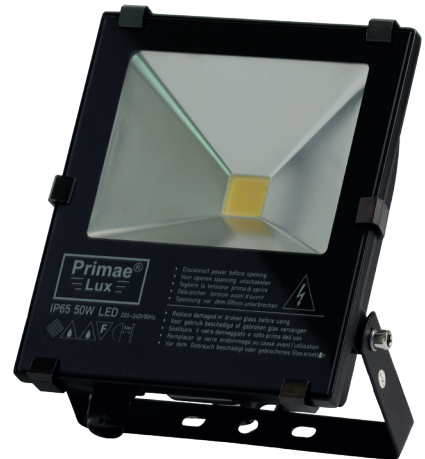

LED Floodlight, Worklight, Tubelight

Primaelux® Type LED S Armaturen

De armaturen hebben een compacte vormgeving en zijn uitermate geschikt voor verlichting in de bouw, industrie, scheepswerven en voor reclameverlichting. Daarnaast zijn ze ideaal voor het aanlichten van gebouwen en als oriëntatieverlichting op buitenterreinen. De behuizing van de armaturen is gemaakt van robuust spuitgietaluminium met een poedercoating, en ze zijn voorzien van een gepolijste, genodiseerde reflector.

- Duurzaam voorzien van Green Label.
- Volgens EN 60598.
- Lichtkleur 6000 K (daglicht).